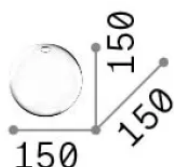

Общая информация

Интерьер -

Еап	8021696327457
Пункт	MAPA VETRO D15 FUME'
Установка	
Гарантия	5 years
Общий вес	0.7 kg
Объем	0.0084 m³

Техническая информация

Вес нетто	0.25 kg
Класс изоляции	0
Индекс защиты	-
Согласие	CE
Рабочая Температура	-
Dimmer	Non-dimmable
Тип аксессуара	Required
Выходная мощность	
Источник питания	-

Информация об источнике

Интегрированный источник	-
Сменный источник	No
Власть	0 max0 x 0 W
Выбросы	-
Максимальное потребление	-
Функции LED	-
ССТ LED	-
Продолжительность LED (t. 25°C)	-
CRI	-
Угол светового луча	-
Полезный световой поток	-