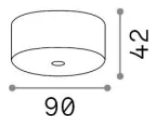

Общая информация

Интерьер -

Еап	8021696368924
Пункт	MAPA ROSONE SP1 G4 RAME
Установка	
Гарантия	5 years
Общий вес	0.29 kg
Объем	-

Техническая информация

Вес нетто	0.25 kg
Класс изоляции	0
Индекс защиты	-
Согласие	CE
Рабочая Температура	-
Dimmer	Non-dimmable, On-Off
Тип аксессуара	Required
Выходная мощность	220-240 V AC 50/60 Hz
Источник питания	In-built, included electronic
Принадлежности включены	Мара Pendel G4

Информация об источнике

Интегрированный источник	-
Сменный источник	No
Власть	0 max0 x 0 W
Выбросы	-
Максимальное потребление	-
Функции LED	-
ССТ LED	-
Продолжительность LED (t. 25°C)	-
CRI	-
Угол светового луча	-
Полезный световой поток	-