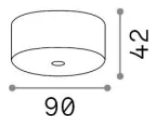

Информация об источнике

Интегрированный источник	-
Сменный источник	No
Власть	0 max0 x 0 W
Выбросы	-
Максимальное потребление	-
Функции LED	-
ССТ LED	-
Продолжительность LED (t. 25°c)	-
CRI	-
Угол светового луча	-
Полезный световой поток	-