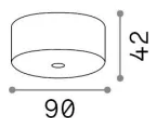

Общая информация

Интерьер -

Еап	8021696368870
Пункт	MAPA ROSONE SP1 G4 NERO
Установка	
Гарантия	5 years
Общий вес	0.29 kg
Объем	-

Техническая информация

Вес нетто	0.25 kg
Класс изоляции	0
Индекс защиты	-
Согласие	CE
Рабочая Температура	-
Dimmer	Non-dimmable, On-Off
Тип аксессуара	Required
Выходная мощность	220-240 V AC 50/60 Hz
Источник питания	In-built, included electronic
Принадлежности включены	Мара Pendel G4

Информация об источнике

Интегрированный источник	-
Сменный источник	No
Власть	0 max0 x 0 W
Выбросы	-
Максимальное потребление	-
Функции LED	-
ССТ LED	-
Продолжительность LED (t. 25°c)	-
CRI	-
Угол светового луча	-
Полезный световой поток	-