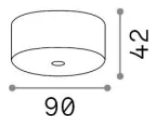

Общая информация

Интерьер -

Еап	8021696368856
Пункт	MAPA ROSONE SP1 G4 CROMO
Установка	
Гарантия	5 years
Общий вес	0.29 kg
Объем	-

Техническая информация

Вес нетто	0.25 kg
Класс изоляции	0
Индекс защиты	-
Согласие	CE
Рабочая Температура	-
Dimmer	Non-dimmable, On-Off
Тип аксессуара	Required
Выходная мощность	220-240 V AC 50/60 Hz
Источник питания	In-built, included electronic
Принадлежности включены	Мара Pendel G4

Информация об источнике

Интегрированный источник	-
Сменный источник	No
Власть	0 max0 x 0 W
Выбросы	-
Максимальное потребление	-
Функции LED	-
ССТ LED	-
Продолжительность LED (t. 25°c)	-
CRI	-
Угол светового луча	-
Полезный световой поток	-