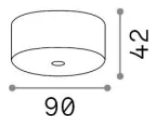

Информация об источнике

Интегрированный источник	-
Сменный источник	No
Власть	0 max0 x 0 W
Выбросы	-
Максимальное потребление	-
Функции LED	-
ССТ LED	-
Продолжительность LED (t. 25°C)	-
CRI	-
Угол светового луча	-
Полезный световой поток	-