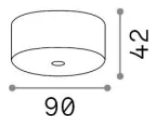

Общая информация

Интерьер -

Еап	8021696368948
Пункт	MAPA ROSONE LED SP1 BIANCO
Установка	
Гарантия	5 years
Общий вес	0.3 kg
Объем	-

Техническая информация

Вес нетто	0.27 kg
Класс изоляции	0
Индекс защиты	-
Согласие	CE
Рабочая Температура	-
Dimmer	Non-dimmable, On-Off
Тип аксессуара	Required
Выходная мощность	220-240 V AC 50/60 Hz
Источник питания	In-built, included electronic
Принадлежности включены	Мара Pendel LED

Информация об источнике

Интегрированный источник	-
Сменный источник	No
Власть	0 max0 x 0 W
Выбросы	-
Максимальное потребление	-
Функции LED	-
ССТ LED	-
Продолжительность LED (t. 25°c)	-
CRI	-
Угол светового луча	-
Полезный световой поток	-