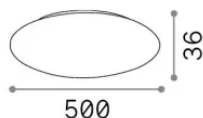

Общая информация

Интерьер -

Еап	8021696371986
Пункт	MAPA ROSONE LED DROP SP7 NERO
Установка	
Гарантия	5 years
Общий вес	4.11 kg
Объем	-

Техническая информация

Вес нетто	3.27 kg
Класс изоляции	0
Индекс защиты	-
Согласие	CE
Рабочая Температура	-
Dimmer	Non-dimmable, On-Off
Тип аксессуара	Required
Выходная мощность	220-240 V AC 50/60 Hz
Источник питания	In-built, included electronic
Принадлежности включены	Mapa Pendels LED, Mapa LED dimmable driver

Информация об источнике

Интегрированный источник	-
Сменный источник	No
Власть	0 max0 x 0 W
Выбросы	-
Максимальное потребление	-
Функции LED	-
ССТ LED	-
Продолжительность LED (t. 25°C)	-
CRI	-
Угол светового луча	-
Полезный световой поток	-