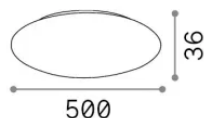

Вес нетто	3.27 kg
Класс изоляции	0
Индекс защиты	-
Согласие	CE
Рабочая Температура	-
Dimmer	Non-dimmable, On-Off
Тип аксессуара	Required
Выходная мощность	220-240 V AC 50/60 Hz
Источник питания	In-built, included electronic
Принадлежности включены	Mapa Pendels LED, Mapa LED dimmable driver

Информация об источнике

Интегрированный источник	-
Сменный источник	No
Власть	0 max0 x 0 W
Выбросы	-
Максимальное потребление	-
Функции LED	-
ССТ LED	-
Продолжительность LED (t. 25°C)	-
CRI	-
Угол светового луча	-
Полезный световой поток	-