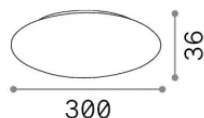

Общая информация

Интерьер -

Еап	8021696371962
Пункт	MAPA ROSONE LED DROP SP3 NERO
Установка	
Гарантия	5 years
Общий вес	1.61 kg
Объем	-

Техническая информация

Вес нетто	1.25 kg
Класс изоляции	0
Индекс защиты	-
Согласие	CE
Рабочая Температура	-
Dimmer	Non-dimmable, On-Off
Тип аксессуара	Required
Выходная мощность	220-240 V AC 50/60 Hz
Источник питания	In-built, included electronic
Принадлежности включены	Mapa Pendels LED, Mapa LED dimmable driver

Информация об источнике

Интегрированный источник	-
Сменный источник	No
Власть	0 max0 x 0 W
Выбросы	-
Максимальное потребление	-
Функции LED	-
ССТ LED	-
Продолжительность LED (t. 25°C)	-
CRI	-
Угол светового луча	-
Полезный световой поток	-