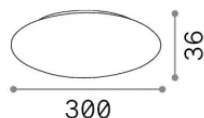

Общая информация

Интерьер -

Еап	8021696371955
Пункт	MAPA ROSONE LED DROP SP3 BIANCO
Установка	
Гарантия	5 years
Общий вес	1.61 kg
Объем	-

Техническая информация

Вес нетто	1.25 kg
Класс изоляции	0
Индекс защиты	-
Согласие	CE
Рабочая Температура	-
Dimmer	Non-dimmable, On-Off
Тип аксессуара	Required
Выходная мощность	220-240 V AC 50/60 Hz
Источник питания	In-built, included electronic
Принадлежности включены	Mapa Pendels LED, Mapa LED dimmable driver

Информация об источнике

Интегрированный источник	-
Сменный источник	No
Власть	0 max0 x 0 W
Выбросы	-
Максимальное потребление	-
Функции LED	-
ССТ LED	-
Продолжительность LED (t. 25°C)	-
CRI	-
Угол светового луча	-
Полезный световой поток	-