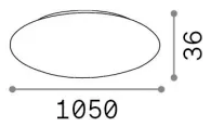

Общая информация

Интерьер -

Еап	8021696371931
Пункт	MAPA ROSONE LED DROP SP25 BIANCO
Установка	
Гарантия	5 years
Общий вес	17.6 kg
Объем	-

Техническая информация

Вес нетто	14.01 kg
Класс изоляции	0
Индекс защиты	-
Согласие	CE
Рабочая Температура	-
Dimmer	Non-dimmable, On-Off
Тип аксессуара	Required
Выходная мощность	220-240 V AC 50/60 Hz
Источник питания	In-built, included electronic
Принадлежности включены	Mapa Pendels LED, Mapa LED dimmable driver

Информация об источнике

Интегрированный источник	-
Сменный источник	No
Власть	0 max0 x 0 W
Выбросы	-
Максимальное потребление	-
Функции LED	-
ССТ LED	-
Продолжительность LED (t. 25°C)	-
CRI	-
Угол светового луча	-
Полезный световой поток	-