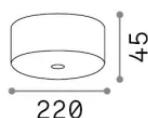

Общая информация

Интерьер -

Еап	8021696368801
Пункт	MAPA ROSONE LED CLOUD SP7 NERO
Установка	
Гарантия	5 years
Общий вес	1.14 kg
Объем	0.003174 m ³

Техническая информация

Вес нетто	0.95 kg
Класс изоляции	0
Индекс защиты	-
Согласие	CE
Рабочая Температура	-
Dimmer	Non-dimmable, On-Off
Тип аксессуара	Required
Выходная мощность	220-240 V AC 50/60 Hz
Источник питания	In-built, included Replaceable (by qualified operators only), electronic
Принадлежности включены	Mapa Pendels LED, Mapa LED dimmable driver