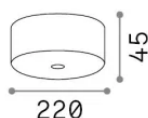

Общая информация

Интерьер -

Ean	8021696368788
Пункт	MAPA ROSONE LED CLOUD SP7 BIANCO
Установка	
Гарантия	5 years
Общий вес	1.14 kg
Объем	0.003703 м³

Техническая информация

Вес нетто	0.95 kg
Класс изоляции	0
Индекс защиты	-
Согласие	CE
Рабочая Температура	-
Dimmer	Non-dimmable, On-Off
Тип аксессуара	Required
Выходная мощность	220-240 V AC 50/60 Hz
Источник питания	In-built, included Replaceable (by qualified operators only), electronic
Принадлежности включены	Mapa Pendels LED, Mapa LED dimmable driver