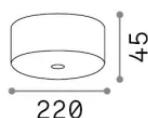

Общая информация

Интерьер -

Еап	8021696368757
Пункт	MAPA ROSONE LED CLOUD SP3 NERO
Установка	
Гарантия	5 years
Общий вес	1.13 kg
Объем	0.003291 м³

Техническая информация

Вес нетто	0.94 kg
Класс изоляции	0
Индекс защиты	-
Согласие	CE
Рабочая Температура	-
Dimmer	Non-dimmable, On-Off
Тип аксессуара	Required
Выходная мощность	220-240 V AC 50/60 Hz
Источник питания	In-built, included Replaceable (by qualified operators only), electronic
Принадлежности включены	Mapa Pendels LED, Mapa LED dimmable driver