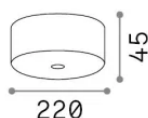

Общая информация

Интерьер -

Ean	8021696368733
Пункт	MAPA ROSONE LED CLOUD SP3 BIANCO
Установка	
Гарантия	5 years
Общий вес	1.13 kg
Объем	0.003439 m ³

Техническая информация

Вес нетто	0.94 kg
Класс изоляции	0
Индекс защиты	-
Согласие	CE
Рабочая Температура	-
Dimmer	Non-dimmable, On-Off
Тип аксессуара	Required
Выходная мощность	220-240 V AC 50/60 Hz
Источник питания	In-built, included Replaceable (by qualified operators only), electronic
Принадлежности включены	Mapa Pendels LED, Mapa LED dimmable driver