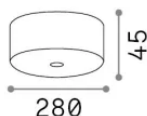

Общая информация

Интерьер -

Еап	8021696372006
Пункт	MAPA ROSONE LED CLOUD SP13 NERO
Установка	
Гарантия	5 years
Общий вес	1.95 kg
Объем	0.0063 m ³

Техническая информация

Вес нетто	1.67 kg
Класс изоляции	0
Индекс защиты	-
Согласие	CE
Рабочая Температура	-
Dimmer	Non-dimmable, On-Off
Тип аксессуара	Required
Выходная мощность	220-240 V AC 50/60 Hz
Источник питания	In-built, included Replaceable (by qualified operators only), electronic
Принадлежности включены	Mapa Pendels LED, Mapa LED dimmable driver