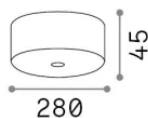

Информация об источнике

Интегрированный источник	-
Сменный источник	No
Власть	0 max0 x 0 W
Выбросы	-
Максимальное потребление	-
Функции LED	-
ССТ LED	-
Продолжительность LED (t. 25°C)	-
CRI	-
Угол светового луча	-
Полезный световой поток	-