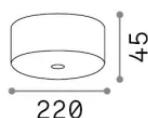

Общая информация

Интерьер -

Еап	8021696371887
Пункт	MAPA ROSONE CLOUD SP7 NERO
Установка	
Гарантия	5 years
Общий вес	1.15 kg
Объем	0.003146 m ³

Техническая информация

Вес нетто	0.94 kg
Класс изоляции	0
Индекс защиты	-
Согласие	CE
Рабочая Температура	-
Dimmer	Non-dimmable
Тип аксессуара	Required
Выходная мощность	
Источник питания	Not included (Pendel G4 only) / Not required (Pendel G9/E14/E27)
Принадлежности включены	Mapa Pendels G4/G9/E14/E27 5M, Driver for Mapa Pendels G4