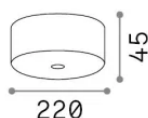

Общая информация

Интерьер -

Еан	8021696371863
Пункт	MAPA ROSONE CLOUD SP7 BIANCO
Установка	
Гарантия	5 years
Общий вес	1.15 kg
Объем	0.003439 m ³

Техническая информация

Вес нетто	0.94 kg
Класс изоляции	0
Индекс защиты	-
Согласие	CE
Рабочая Температура	-
Dimmer	Non-dimmable
Тип аксессуара	Required
Выходная мощность	
Источник питания	Not included (Pendel G4 only) / Not required (Pendel G9/E14/E27)
Принадлежности включены	Mapa Pendels G4/G9/E14/E27 5M, Driver for Mapa Pendels G4