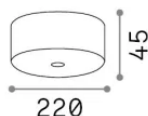

Общая информация

Интерьер -

Еан	8021696371849
Пункт	MAPA ROSONE CLOUD SP3 NERO
Установка	
Гарантия	5 years
Общий вес	1.12 kg
Объем	0.003439 m ³

Техническая информация

Вес нетто	0.93 kg
Класс изоляции	0
Индекс защиты	-
Согласие	CE
Рабочая Температура	-
Dimmer	Non-dimmable
Тип аксессуара	Required
Выходная мощность	
Источник питания	Not included (Pendel G4 only) / Not required (Pendel G9/E14/E27)
Принадлежности включены	Mapa Pendels G4/G9/E14/E27 5M, Driver for Mapa Pendels G4

Информация об источнике

Интегрированный источник	-
Сменный источник	No
Власть	0 max0 x 0 W
Выбросы	-
Максимальное потребление	-
Функции LED	-
ССТ LED	-
Продолжительность LED (t. 25°c)	-
CRI	-
Угол светового луча	-
Полезный световой поток	-