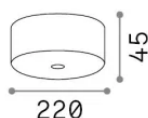

Общая информация

Интерьер -

Еап	8021696371832
Пункт	MAPA ROSONE CLOUD SP3 BIANCO
Установка	
Гарантия	5 years
Общий вес	1.12 kg
Объем	0.003038 m ³

Техническая информация

Вес нетто	0.93 kg
Класс изоляции	0
Индекс защиты	-
Согласие	CE
Рабочая Температура	-
Dimmer	Non-dimmable
Тип аксессуара	Required
Выходная мощность	
Источник питания	Not included (Pendel G4 only) / Not required (Pendel G9/E14/E27)
Принадлежности включены	Mapa Pendels G4/G9/E14/E27 5M, Driver for Mapa Pendels G4