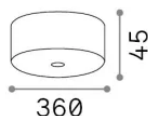

Общая информация

Интерьер -

Еап	8021696371818
Пункт	MAPA ROSONE CLOUD SP25 NERO
Установка	
Гарантия	5 years
Общий вес	2.67 kg
Объем	0.010108 m ³

Техническая информация

Вес нетто	2.2 kg
Класс изоляции	0
Индекс защиты	-
Согласие	CE
Рабочая Температура	-
Dimmer	Non-dimmable
Тип аксессуара	Required
Выходная мощность	
Источник питания	Not included (Pendel G4 only) / Not required (Pendel G9/E14/E27)
Принадлежности включены	Mapa Pendels G4/G9/E14/E27 5M, Driver for Mapa Pendels G4