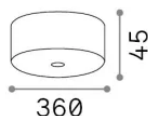

Информация об источнике

Интегрированный источник	-
Сменный источник	No
Власть	0 max0 x 0 W
Выбросы	-
Максимальное потребление	-
Функции LED	-
ССТ LED	-
Продолжительность LED (t. 25°c)	-
CRI	-
Угол светового луча	-
Полезный световой поток	-