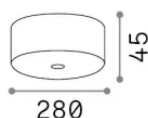

## Интерьер -

Еап	8021696371788
Пункт	MAPA ROSONE CLOUD SP13 NERO
Установка	
Гарантия	5 years
Общий вес	1.72 kg
Объем	0.006512 m <sup>3</sup>