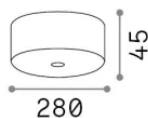

Общая информация

Интерьер -

Еап	8021696371764
Пункт	MAPA ROSONE CLOUD SP13 BIANCO
Установка	
Гарантия	5 years
Общий вес	1.72 kg
Объем	0.0063 m ³

Техническая информация

Вес нетто	1.43 kg
Класс изоляции	0
Индекс защиты	-
Согласие	CE
Рабочая Температура	-
Dimmer	Non-dimmable
Тип аксессуара	Required
Выходная мощность	
Источник питания	Not included (Pendel G4 only) / Not required (Pendel G9/E14/E27)
Принадлежности включены	Mapa Pendels G4/G9/E14/E27 5M, Driver for Mapa Pendels G4