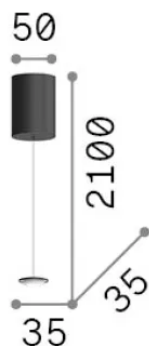

Общая информация

Интерьер - Подвесы

Еап	8021696343624
Пункт	МАРА МИНИ MSP1 SMALL NERO
Установка	Подвесы
Гарантия	5 years
Общий вес	0.3 kg
Объем	0.000974 м³

Техническая информация

Вес нетто	0.15 kg
Класс изоляции	I
Индекс защиты	IP20
Согласие	CE
Рабочая Температура	0° ~ +40 °C
Dimmer	Non-dimmable, On-Off
Выходная мощность	220-240 V AC 50/60 Hz
Источник питания	In-built, included Replaceable (by qualified operators only), electronic
Принадлежности включены	Decorative glass diffuser D10

Информация об источнике

Интегрированный источник	Integrated LED module
Сменный источник	No
Власть	2 W
Выбросы	Diffuse
Максимальное потребление	max 2 W
Функции LED	LED SMD SAMSUNG
ССТ LED	3000 K
Продолжительность LED (t. 25°c)	50000 h
CRI	> 90
SDCM	3
Угол светового луча	-
Световой поток луча	150 lm
Полезный световой поток	110 lm
Фотобиологический риск	1