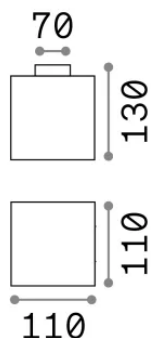

Общая информация

Экстерьер - Потолочные светильники

Еап	8021696213200
Пункт	LUNA PL1 D11
Установка	Потолочные светильники
Гарантия	5 years
Общий вес	0.47 kg
Объем	0.002113 m ³

Техническая информация

Вес нетто	0.4 kg
Класс изоляции	II
Индекс защиты	IP44
Согласие	CE
Рабочая Температура	-
Dimmer	Non-dimmable
Выходная мощность	220-240 V AC
Источник питания	Not required

Информация об источнике

Интегрированный источник	Light bulb (included)
Сменный источник	Replaceable
Власть	G9 max 1 x 5 W
Выбросы	Diffuse
Максимальное потребление	-
Лампа в комплекте	209036 G9 3.0W 4000K CRI80
Рекомендовать лампочку	307879 G9 4.0W 4000K CRI80