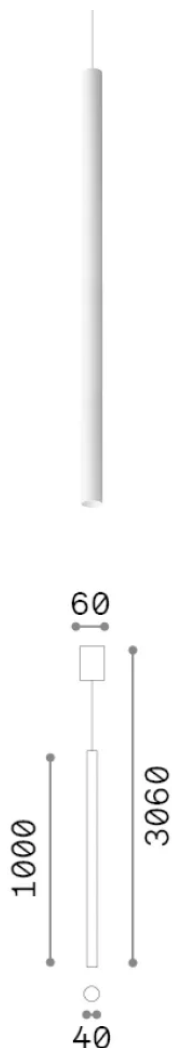

## Интерьер - Подвесы

Еап	8021696366975
Пункт	LOOK SP1 ROUND D40 H1000 BIANCO
Установка	Подвесы
Гарантия	5 years
Общий вес	1.1 kg
Объем	0.004464 m <sup>3</sup>

## Информация об источнике

Интегрированный источник	Light bulb (included)
Сменный источник	Replaceable
Власть	GU10 max1 x 28 W
Выбросы	Direct
Максимальное потребление	-
Функции LED	-
ССТ LED	-
Продолжительность LED (t. 25°C)	-
CRI	-
Угол светового луча	-
Полезный световой поток	-