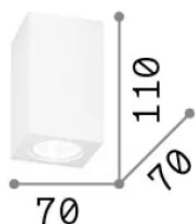

Общая информация

Интерьер - Потолочные светильники

Еан	8021696155791
Пункт	LOOK PL1 SQUARE D70 H110 GESSO
Установка	Потолочные светильники
Гарантия	5 years
Общий вес	0.68 kg
Объем	0.002633 m ³

Техническая информация

Вес нетто	0.62 kg
Класс изоляции	I
Индекс защиты	IP20
Согласие	-
Рабочая Температура	-
Dimmer	Non-dimmable
Выходная мощность	220-240 V AC
Источник питания	-

Информация об источнике

Интегрированный источник	-
Сменный источник	No
Власть	GU10 max 1 x 35 W
Выбросы	-
Максимальное потребление	-
Лампа в комплекте	1
Рекомендовать лампочку	EAN 8021696123943