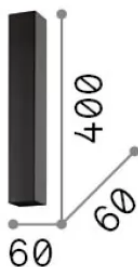

Информация об источнике

Интегрированный источник	-
Сменный источник	No
Власть	GU10 max 1 x 28 W
Выбросы	-
Максимальное потребление	-
Лампа в комплекте	1
Рекомендовать лампочку	EAN 8021696123943