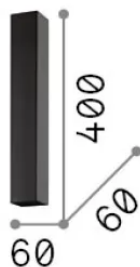

Общая информация

Интерьер - Потолочные светильники

Еан	8021696233833
Пункт	LOOK PL1 SQUARE D60 H400 BIANCO
Установка	Потолочные светильники
Гарантия	5 years
Общий вес	1.25 kg
Объем	0.002352 m ³

Техническая информация

Вес нетто	1.09 kg
Класс изоляции	II
Индекс защиты	IP20
Согласие	-
Рабочая Температура	-
Dimmer	Non-dimmable
Выходная мощность	220-240 V AC
Источник питания	-

Информация об источнике

Интегрированный источник	-
Сменный источник	No
Власть	GU10 max 1 x 28 W
Выбросы	-
Максимальное потребление	-
Лампа в комплекте	1
Рекомендовать лампочку	EAN 8021696123943