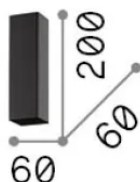

Общая информация

Интерьер - Потолочные светильники

Еан	8021696233765
Пункт	LOOK PL1 SQUARE D60 H200 NERO
Установка	Потолочные светильники
Гарантия	5 years
Общий вес	0.8 kg
Объем	0.001397 m³

Техническая информация

Вес нетто	0.6 kg
Класс изоляции	II
Индекс защиты	IP20
Согласие	-
Рабочая Температура	-
Dimmer	Non-dimmable
Выходная мощность	220-240 V AC
Источник питания	-

Информация об источнике

Интегрированный источник	-
Сменный источник	No
Власть	GU10 max 1 x 28 W
Выбросы	-
Максимальное потребление	-
Лампа в комплекте	1
Рекомендовать лампочку	EAN 8021696123943