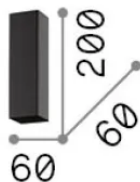

Общая информация

Интерьер - Потолочные светильники

Еан	8021696233772
Пункт	LOOK PL1 SQUARE D60 H200 BIANCO
Установка	Потолочные светильники
Гарантия	5 years
Общий вес	0.8 kg
Объем	0.001596 m ³

Техническая информация

Вес нетто	0.6 kg
Класс изоляции	II
Индекс защиты	IP20
Согласие	-
Рабочая Температура	-
Dimmer	Non-dimmable
Выходная мощность	220-240 V AC
Источник питания	-

Информация об источнике

Интегрированный источник	-
Сменный источник	No
Власть	GU10 max 1 x 28 W
Выбросы	-
Максимальное потребление	-
Лампа в комплекте	1
Рекомендовать лампочку	EAN 8021696123943