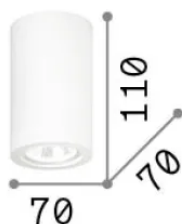

Общая информация

Интерьер - Потолочные светильники

Еан	8021696155869
Пункт	LOOK PL1 ROUND D70 H110 GESSO
Установка	Потолочные светильники
Гарантия	5 years
Общий вес	0.51 kg
Объем	0.002704 m ³

Техническая информация

Вес нетто	0.43 kg
Класс изоляции	I
Индекс защиты	IP20
Согласие	-
Рабочая Температура	-
Dimmer	Non-dimmable
Выходная мощность	220-240 V AC
Источник питания	-

Информация об источнике

Интегрированный источник	-
Сменный источник	No
Власть	GU10 max 1 x 35 W
Выбросы	-
Максимальное потребление	-
Лампа в комплекте	1
Рекомендовать лампочку	EAN 8021696123943