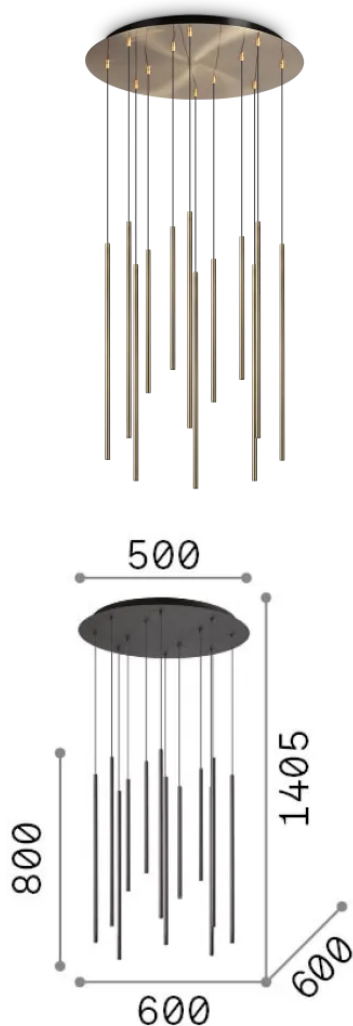

Общая информация

Интерьер - Подвесы

Еап	8021696263663
Пункт	LOOK LED SP12 ROUND DROP D16 ON-OFF OT 3000K
Установка	Подвесы
Гарантия	5 years
Общий вес	10.4 kg
Объем	0.059771 м ³

Техническая информация

Вес нетто	8.6 kg
Класс изоляции	I
Индекс защиты	IP20
Согласие	-
Рабочая Температура	-
Dimmer	Non-dimmable
Выходная мощность	220-240 V AC
Источник питания	-

Информация об источнике

Интегрированный источник	-
Сменный источник	No
Власть	LED 19 W
Выбросы	-
Максимальное потребление	-
Функции LED	LED SMD
ССТ LED	3000 K
Продолжительность LED (t. 25°C)	20 h
CRI	> 90
SDCM	3
Угол светового луча	45°
Световой поток луча	1850 lm
Лампа в комплекте	1
Рекомендовать лампочку	LED INTEGRATO 1850Lm 3000K