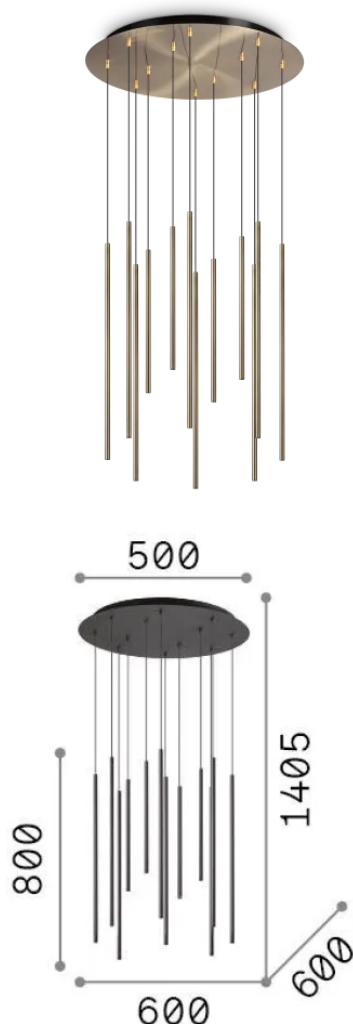

Общая информация

Интерьер - Подвесы

| | |
|-----------|----------------------------------------------|
| Еап | 8021696341101 |
| Пункт | LOOK LED SP12 ROUND DROP D16 ON-OFF OT 2700K |
| Установка | Подвесы |
| Гарантия | 5 years |
| Общий вес | 10.4 kg |
| Объем | 0.057596 м ³ |

Информация об источнике

| | |
|------------------------------------|-------------------------------------------|
| Интегрированный источник | Integrated LED module |
| Сменный источник | Replaceable (by qualified operators only) |
| Власть | LED 19 W |
| Выбросы | Direct |
| Максимальное потребление | max 19 W |
| Функции LED | LED SMD |
| ССТ LED | 2700 K |
| Продолжительность LED (t. 25°C) | 20000 h |
| CRI | > 90 |
| SDCM | 3 |
| Угол светового луча | 45° |
| Световой поток луча | 1750 lm |
| Полезный световой поток | 1500 lm |
| Фотобиологический риск | 2 |
| Лампа в комплекте | 1 |
| Рекомендовать лампочку | LED INTEGRATO 1750Lm 2700K |