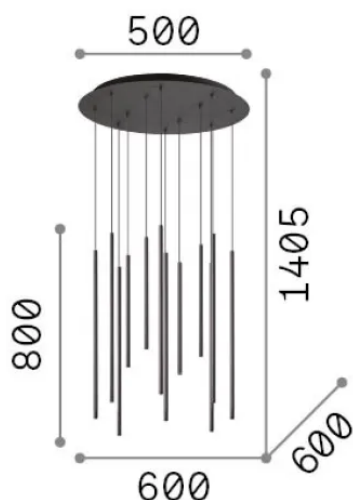

Общая информация

Интерьер - Подвесы

Еап	8021696263434
Пункт	LOOK LED SP12 ROUND DROP D16 ON-OFF NE 3000K
Установка	Подвесы
Гарантия	5 years
Общий вес	10.4 kg
Объем	0.059771 м ³

Техническая информация

Вес нетто	8.6 kg
Класс изоляции	I
Индекс защиты	IP20
Согласие	-
Рабочая Температура	-
Dimmer	Non-dimmable
Выходная мощность	220-240 V AC
Источник питания	-

Информация об источнике

Интегрированный источник	-
Сменный источник	No
Власть	LED 19 W
Выбросы	-
Максимальное потребление	-
Функции LED	LED SMD
ССТ LED	3000 K
Продолжительность LED (t. 25°C)	20 h
CRI	> 90
SDCM	3
Угол светового луча	45°
Световой поток луча	1850 lm
Лампа в комплекте	1
Рекомендовать лампочку	LED INTEGRATO 1850Lm 3000K