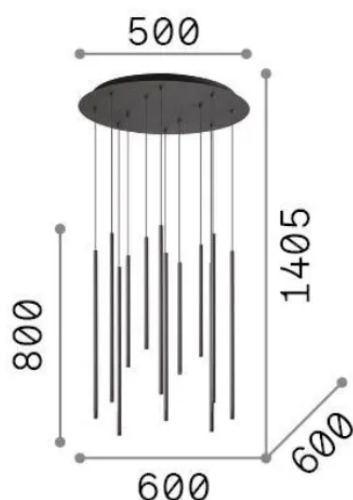

Общая информация

Интерьер - Подвесы

Еап	8021696341095
Пункт	LOOK LED SP12 ROUND DROP D16 ON-OFF NE 2700K
Установка	Подвесы
Гарантия	5 years
Общий вес	10.4 kg
Объем	0.059771 м³

Техническая информация

Вес нетто	8.6 kg
Класс изоляции	I
Индекс защиты	IP20
Согласие	-
Рабочая Температура	-
Dimmer	Non-dimmable
Выходная мощность	220-240 V AC
Источник питания	-

Информация об источнике

Интегрированный источник	-
Сменный источник	No
Власть	LED 19 W
Выбросы	-
Максимальное потребление	-
Функции LED	LED SMD
ССТ LED	2700 K
Продолжительность LED (t. 25°c)	20 h
CRI	> 90
SDCM	3
Угол светового луча	45°
Световой поток луча	1750 lm
Лампа в комплекте	1
Рекомендовать лампочку	LED INTEGRATO 1750Lm 2700K