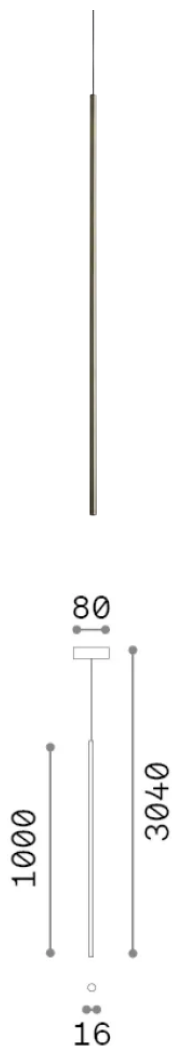

Общая информация

Интерьер - Подвесы

Еап	8021696351643
Пункт	LOOK LED SP1 ROUND D16 H1000 ON-OFF OTTONE 3000K
Установка	Подвесы
Гарантия	5 years
Общий вес	1.22 kg
Объем	0.011856 m ³

Техническая информация

Вес нетто	0.82 kg
Класс изоляции	II
Индекс защиты	IP20
Согласие	-
Рабочая Температура	-
Dimmer	Non-dimmable
Выходная мощность	220-240 V AC
Источник питания	-

Информация об источнике

Интегрированный источник	-
Сменный источник	No
Власть	3,5 W
Выбросы	-
Максимальное потребление	-
Функции LED	LED SMD OSRAM
CCT LED	3000 K
Продолжительность LED (t. 25°C)	50 h
CRI	> 90
SDCM	3
Угол светового луча	30°
Световой поток луча	220 lm
Полезный световой поток	-