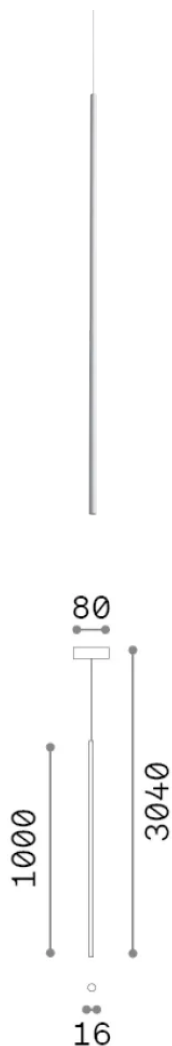

Общая информация

Интерьер - Подвесы

Еап	8021696370910
Пункт	LOOK LED SP1 ROUND D16 H1000 ON-OFF BIANCO 3000K
Установка	Подвесы
Гарантия	5 years
Общий вес	1.22 kg
Объем	0.011856 m ³

Техническая информация

Вес нетто	0.82 kg
Класс изоляции	II
Индекс защиты	IP20
Согласие	-
Рабочая Температура	-
Dimmer	Non-dimmable
Выходная мощность	220-240 V AC
Источник питания	-

Информация об источнике

Интегрированный источник	-
Сменный источник	No
Власть	3,5 W
Выбросы	-
Максимальное потребление	-
Функции LED	LED SMD OSRAM
CCT LED	3000 K
Продолжительность LED (t. 25°C)	50 h
CRI	> 90
SDCM	3
Угол светового луча	30°
Световой поток луча	220 lm
Полезный световой поток	-