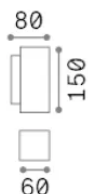

Общая информация

Интерьер - Настенные светильники

Еап	8021696353937
Пункт	LOOK AP2 SQUARE D60 H150 NERO
Установка	Настенные светильники
Гарантия	5 years
Общий вес	0.85 kg
Объем	0.002499 m ³

Техническая информация

Вес нетто	0.75 kg
Класс изоляции	II
Индекс защиты	IP20
Согласие	-
Рабочая Температура	-
Dimmer	Non-dimmable
Выходная мощность	220-240 V AC
Источник питания	-

Информация об источнике

Интегрированный источник	-
Сменный источник	No
Власть	GU10 max2 x 28 W
Выбросы	-
Максимальное потребление	-
Функции LED	-
ССТ LED	-
Продолжительность LED (t. 25°c)	-
CRI	-
Угол светового луча	-
Полезный световой поток	-