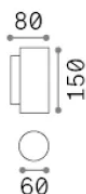

Общая информация

Интерьер - Настенные светильники

Еан	8021696369990
Пункт	LOOK AP2 ROUND D60 H150 OTTONE
Установка	Настенные светильники
Гарантия	5 years
Общий вес	0.45 kg
Объем	0.002499 m ³

Техническая информация

Вес нетто	0.35 kg
Класс изоляции	II
Индекс защиты	IP20
Согласие	-
Рабочая Температура	-
Dimmer	Non-dimmable
Выходная мощность	220-240 V AC
Источник питания	-

Информация об источнике

Интегрированный источник	-
Сменный источник	No
Власть	GU10 max2 x 28 W
Выбросы	-
Максимальное потребление	-
Функции LED	-
ССТ LED	-
Продолжительность LED (t. 25°c)	-
CRI	-
Угол светового луча	-
Полезный световой поток	-