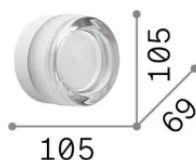

Информация об источнике

Интегрированный источник	Light bulb (included)
Сменный источник	Replaceable
Власть	GX53 max 1 x 9 W
Выбросы	Diffuse
Максимальное потребление	-
Лампа в комплекте	123936 GX53 9W 3000K CRI80
Рекомендовать лампочку	123936 GX53 9W 3000K CRI80