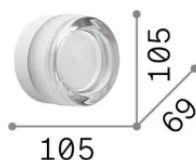

Общая информация

Интерьер - Настенные светильники

Еап	8021696354644
Пункт	LOLLY AP1 GRIGIO
Установка	Настенные светильники
Гарантия	5 years
Общий вес	0.95 kg
Объем	0.004325 m ³

Техническая информация

Вес нетто	0.8 kg
Класс изоляции	II
Индекс защиты	IP44
Согласие	CE
Рабочая Температура	0° ~ +40 °C
Dimmer	Non-dimmable
Выходная мощность	220-240 V AC
Источник питания	Not required