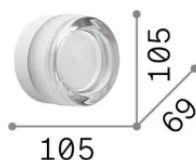

Информация об источнике

Интегрированный источник	-
Сменный источник	No
Власть	GX53 max 1 x 9 W
Выбросы	-
Максимальное потребление	-
Лампа в комплекте	1
Рекомендовать лампочку	EAN 8021696123936