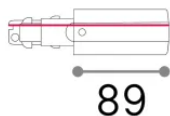

Общая информация**Технический свет - Аксессуар**

Еап	8021696246512
Пункт	LINK 3-PHASE TRIMLESS ALIM. TESTA SX 1-10V/DALI NE
Установка	Аксессуар
Гарантия	5 years
Общий вес	0.09 kg
Объем	0.000143 m ³

Техническая информация

Вес нетто	0.08 kg
Согласие	-
Dimmer	Dimmable
Тип аксессуара	-
Выходная мощность	120-240 V AC

89