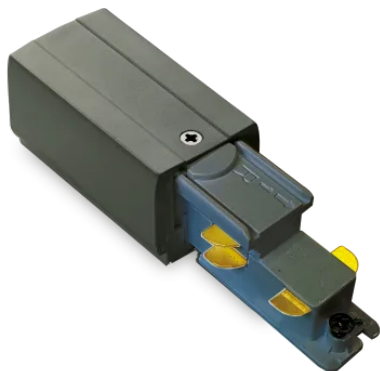

Общая информация**Технический свет - Аксессуар**

Еап	8021696246512
Пункт	LINK 3-PHASE TRIMLESS ALIM. TESTA SX 1-10V/DALI NE
Установка	Аксессуар
Гарантия	5 years
Общий вес	0.09 kg
Объем	0.000143 m ³

Техническая информация

Вес нетто	0.08 kg
Согласие	-
Dimmer	Dimmable
Тип аксессуара	-
Выходная мощность	120-240 V AC

89