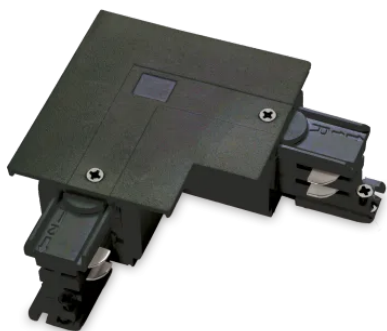

Общая информация**Технический свет - Аксессуар**

Еап	8021696188102
Пункт	LINK 3-PHASE TRIM GIUNTO A L INTERNO ON-OFF NE
Установка	Аксессуар
Гарантия	5 years
Общий вес	0.14 kg
Объем	0.000484 m ³

Техническая информация

Вес нетто	0.13 kg
Согласие	-
Тип аксессуара	-
Выходная мощность	120-240 V AC