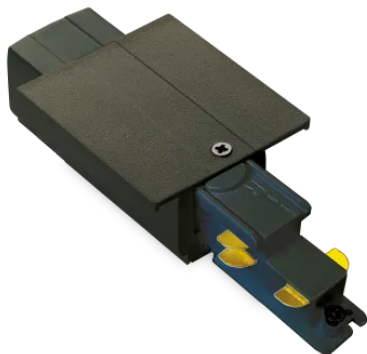

Общая информация**Технический свет - Аксессуар**

Еап	8021696256078
Пункт	LINK 3-PHASE TRIM ALIM. TESTA SX 1-10V/DALI NERO
Установка	Аксессуар
Гарантия	5 years
Общий вес	0.08 kg
Объем	0.000203 m ³

Техническая информация

Вес нетто	0.07 kg
Согласие	-
Dimmer	Dimmable
Тип аксессуара	-
Выходная мощность	120-240 V AC