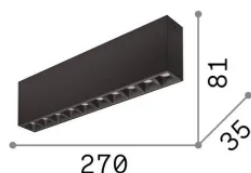

## Интерьер - Потолочные светильники

Еап	8021696369945
Пункт	LIKA PL 21W 3000K NERO
Установка	Потолочные светильники
Гарантия	5 years
Общий вес	0.93 kg
Объем	0.001892 m <sup>3</sup>

## Информация об источнике

Интегрированный источник	Integrated LED module
Сменный источник	Replaceable (by qualified operators only)
Власть	21 W
Выбросы	Direct
Максимальное потребление	max 21 W
Функции LED	LED SMD OSRAM
CCT LED	3000 K
Продолжительность LED (t. 25°C)	50000 h
CRI	> 90
SDCM	3
Угол светового луча	48°
UGR Максимум	< 16
Световой поток луча	2450 lm
Полезный световой поток	1390 lm
Фотобиологический риск	2